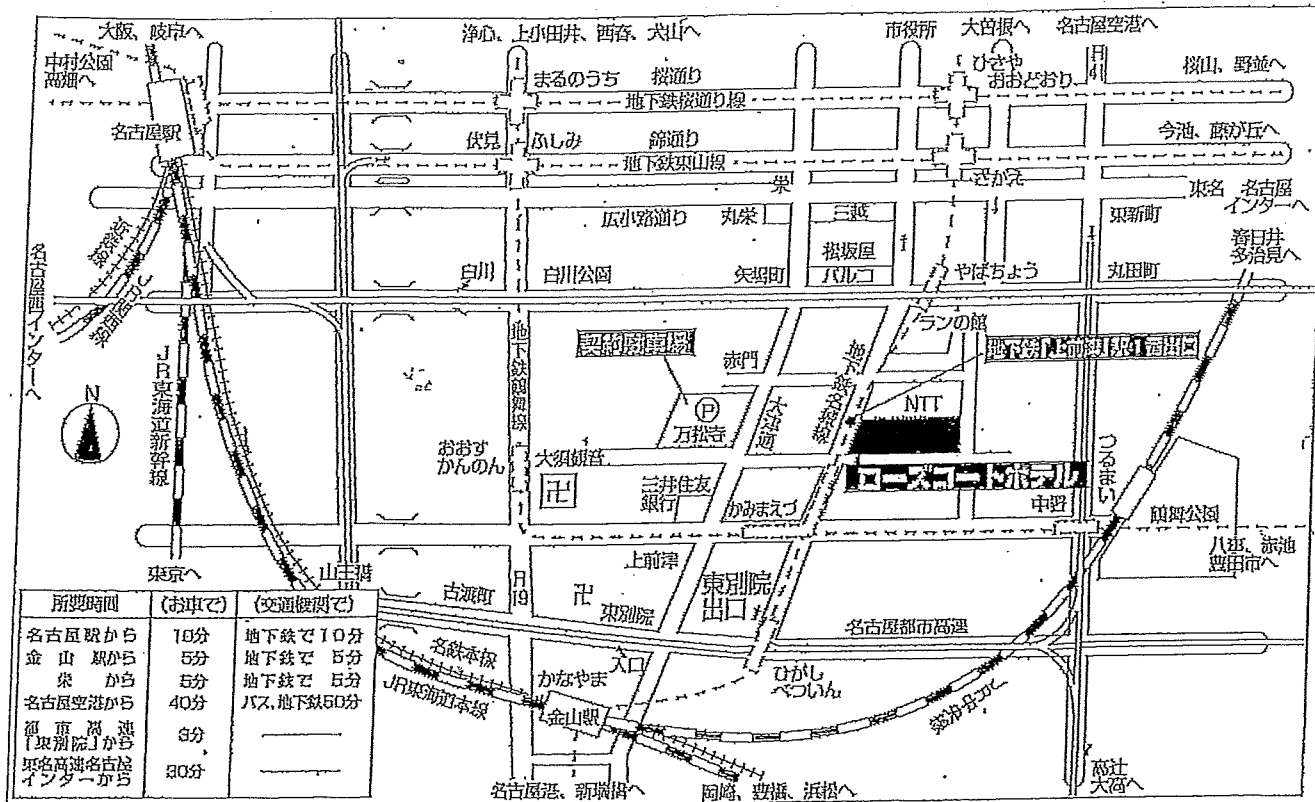

# ローズコートホテル案内図

名古屋市中区大須4-9-60

052-269-1811

最寄り駅 名古屋市営地下鉄名城線 上前津駅 1番出口すぐ

\*会場には駐車場がございませんので公共交通機関をご利用ください